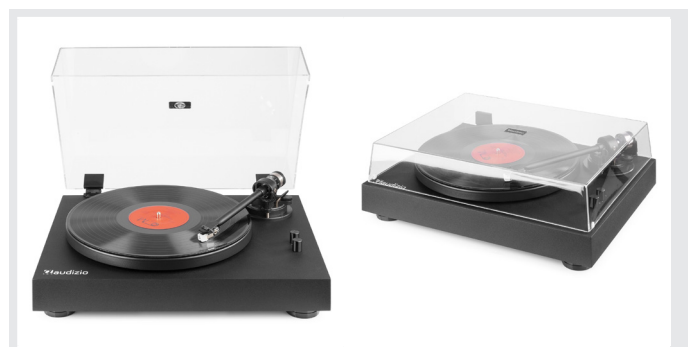

RP340 GIRADISCHI HI-FI HQ, NERO AUDIZIO

Cod. 550923828

EAN 8715693327373

RP340 è un giradischi Hi-Fi dotato di un piatto in alluminio di dimensioni standard, un braccio bilanciato in alluminio nero opaco e una testina Audio Technica Moving Magnetic ad alta sensibilità. Questo giradischi di alta qualità ha un solido alloggiamento in legno fatto a mano ed è dotato di un coperchio antipolvere trasparente rimovibile. L'avanzato sistema antipattinaggio in combinazione con i piedini ammortizzanti garantirà una guida fluida qualsiasi genere di musica.

CARATTERISTICHE

- Giradischi Hi-Fi con braccio in alluminio
- Testina Audio Technica ad alte prestazioni
- Contrappeso regolabile da 0 a 4 g
- Servomotore CC di precisione con avvio/arresto ultrarapido
- Funzione di avvio/arresto automatico
- Decente alloggiamento in legno MDF nero opaco
- Copertura antipolvere trasparente rimovibile
- Riproduce dischi da 7", 10" e 12"
- 2 velocità per 33 - 45 giri
- Meccanismo giradischi con trasmissione a cinghia
- Adattatore 45 giri incluso
- Controllo del passo regolabile
- Uscita linea RCA per collegamento a impianto stereo
- Piedini ammortizzanti e sistema antipattinaggio
- Cartuccia di ricambio Audio Technica 3600L (102.117)
- Connessioni in uscita: RCA R/L
- Impostazioni di velocità (RPM): 33 - 45
- Alimentazione elettrica: 100-240VAC 50/60Hz (adattatore 12V)
- Dimensioni (L x P x A): 350 x 432 x 140 mm
- Il peso: 4.35 Kg

Attributi Tecnici

Altezza esterna	140 mm
Lunghezza	350 mm
Profondità	432 mm